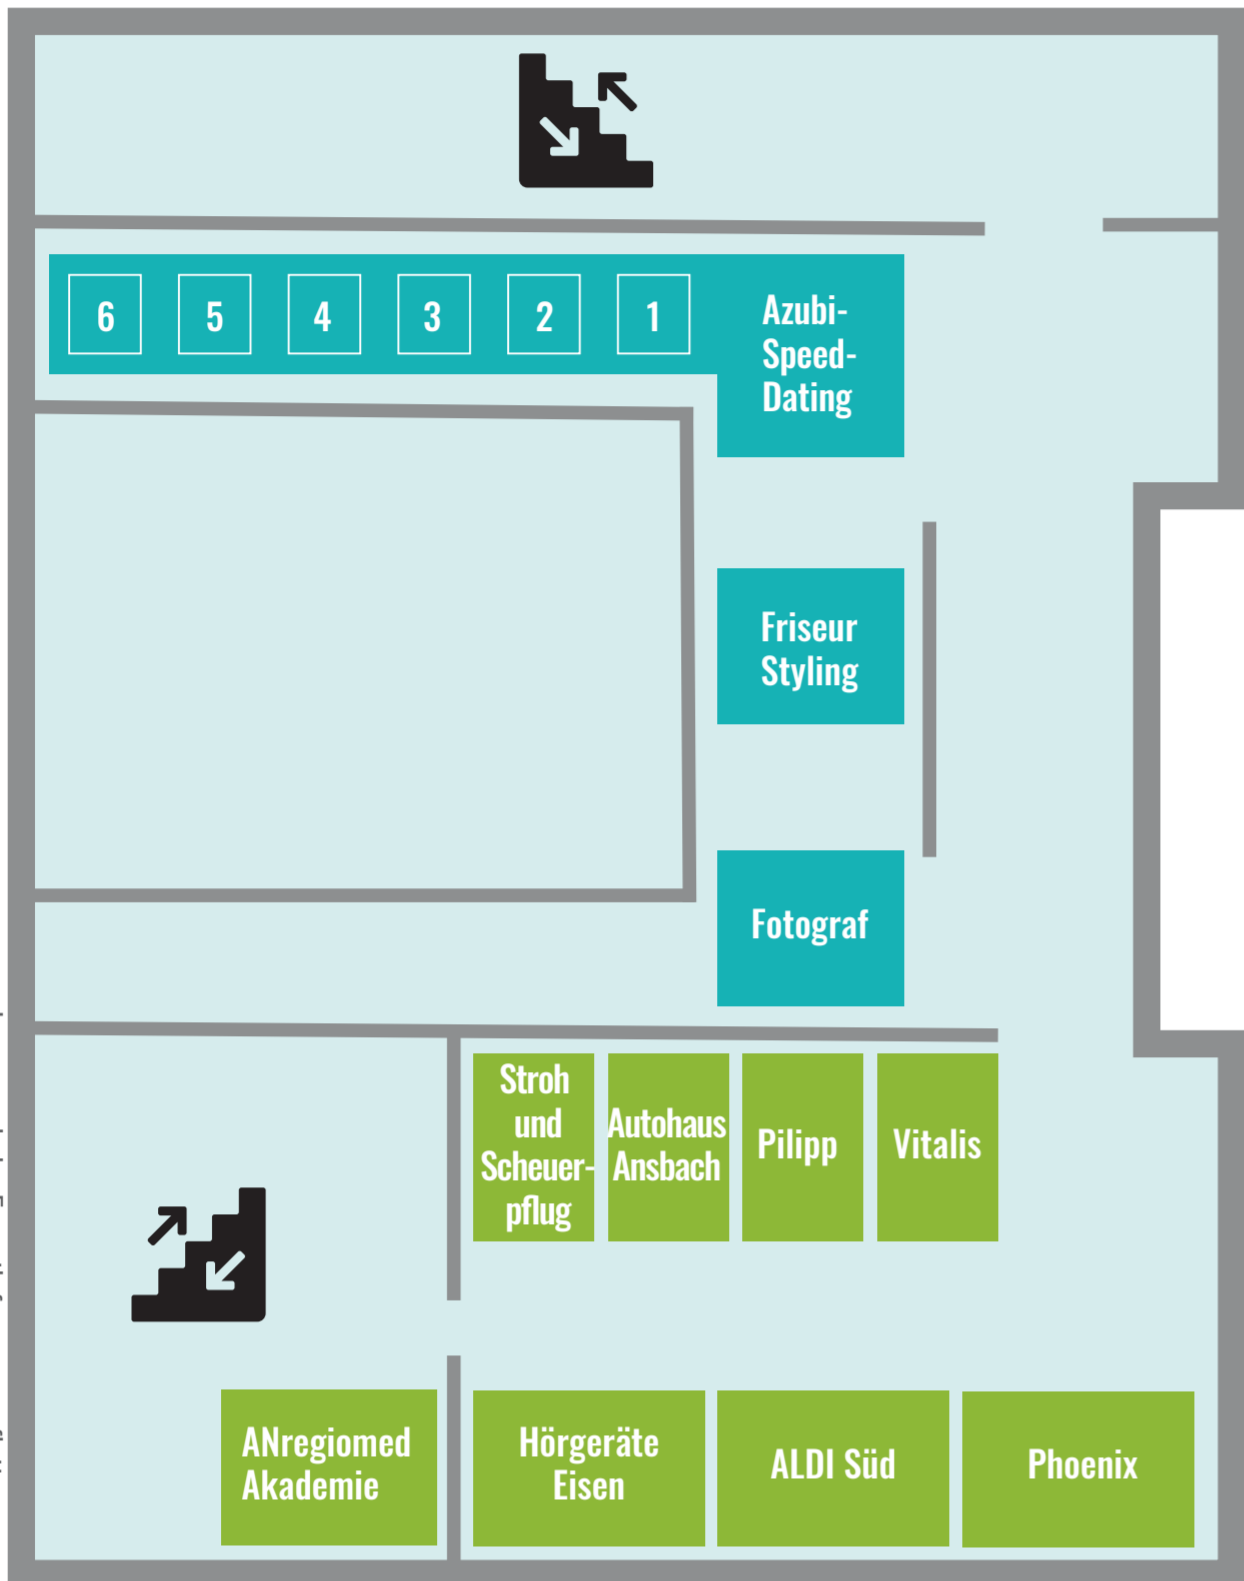

# Ausbildungsstellenbörse

Onoldiasaal Ansbach

Obergeschoss

Erdgeschoss

Advertisement for ME-Info Truck, FEGA & Schmitt, Malerwerkstätten Merlin, and Autohaus Oppel. A large 'P' icon indicates a parking area.

- ME-Info Truck
- FEGA & Schmitt
- Malerwerkstätten Merlin
- Autohaus Oppel